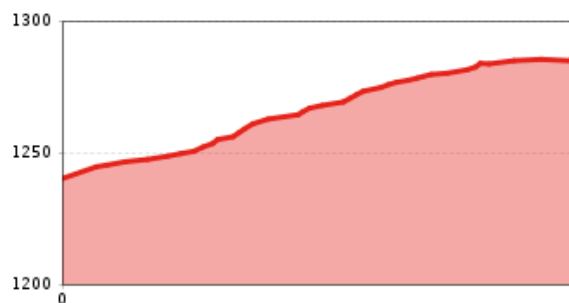

# Verbindung Promenadenloipe und Talblickloipe Kals

## Höhenprofil