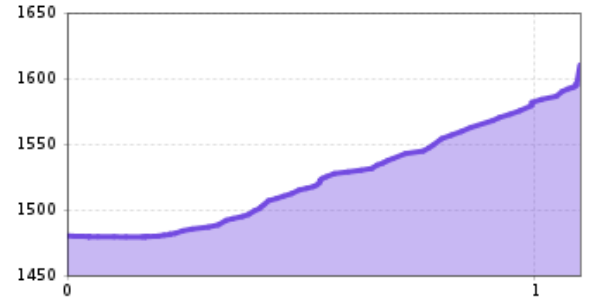

Sportklettergarten für die ganze Familie

Höhenprofil

Das Wichtigste auf einen Blick

Routenanzahl
20

Seehöhe Ausgangspunkt
1600 hm

Exposition
S

Gehzeit Zustieg min.
15 min

Gehzeit Zustieg max.
25 min

Status: geschlossen

**Öffentlicher
Verkehr:**

Haltestelle Prägraten am Großvenediger sp; Hinterbichl

Parken:

Parkplatz Wiesenkreuz

Gestein:

Zustieg:

Vom Parkplatz Wiesenkreuz in Hinterbichl wandert man den Forstweg entlang bis zum Einstieg direkt am Wegrand - Gehzeit ca. 20 Minuten.