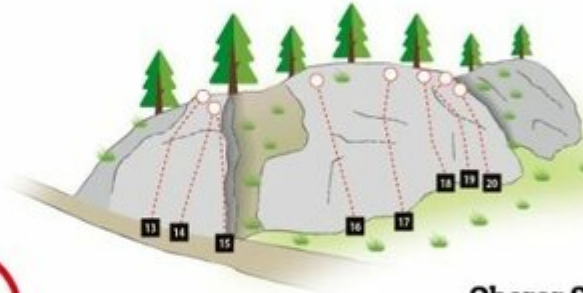

Sportklettergarten für die ganze Familie

Höhenprofil

Das Wichtigste auf einen Blick

Routenanzahl
20

Seehöhe Ausgangspunkt
1600 hm

Exposition
S

Gehzeit Zustieg min.
15 min

Gehzeit Zustieg max.
25 min

Erhalter: Prägraten Alpin, praegraten.alpin@gmail.com, +43 664 3481006

Topos

Klettergarten „Sulzegge“

Erbauer und Erhalter:

Fels: Grünschiefer
Gehzeit: 15 min.
Wandhöhe: 30 m
Ausrichtung: S
Absicherung: sehr gut

Ausleitung:
Sportkletter-Ausleitung
mit Helm
Beachte die Kletterregeln.
Achtung! Nicht mit Sonnen-
Ausrichtungswand! Lass dich anleiten!

Oberer Sektor

Unterer Sektor

© GARDNER 2008

1 Gelber Enzian	7- (24m)	8 Beißwurm	7 (30m)	15 Kante	4+ (13m)
2 Schenkelbeiniger	6+ (24m)	9 Trafkendl	7+ (25m)	16 Dompfnudl	3+ (18m)
3 Sulze Grande	5 (18m)	10 Tomb Raider	6+ (20m)	17 Weidmannsheil	3+ (23m)
4 Ohne Moos nix los	5- (15m)	11 Zoppathexe	7- (20m)	18 Weidmannsdank	4 (20m)
5 Spion	6 (16m)	12 Turn Around	5 (10m)	19 Junischnee	4- (20m)
6 Spiderman	8- (30m)	13 Worm Wean	7 (13m)	20 Zwinebott	4- (16m)
7 Projekt	? (15m)	14 One Train	6 (13m)		