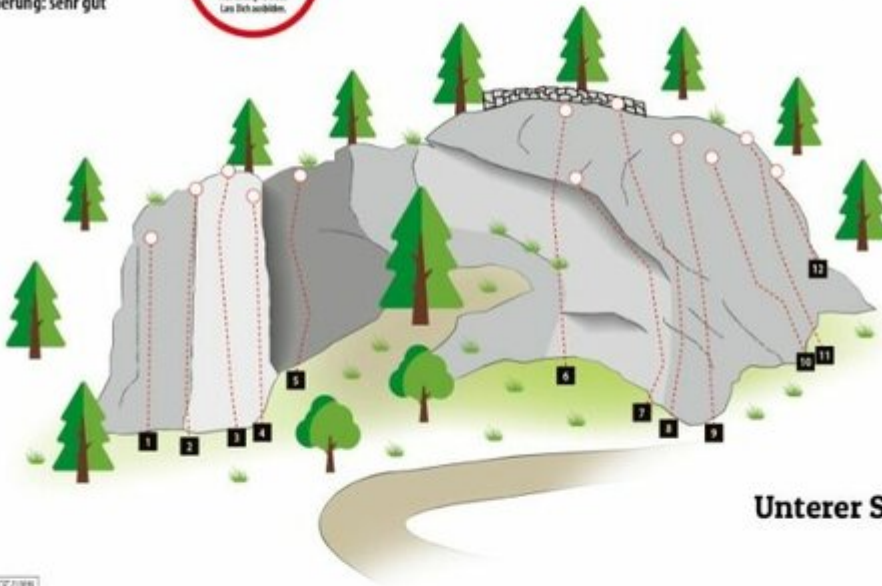

Sportklettergarten für die ganze Familie

Höhenprofil

Das Wichtigste auf einen Blick

Routenanzahl
20

Seehöhe Ausgangspunkt
1600 hm

Exposition
S

Gehzeit Zustieg min.
15 min

Gehzeit Zustieg max.
25 min

Parkplatz Wiesenkreuz (Wanderparkplatz Johannishütte/Defreggerhaus) 1.490m

GPX Datei

[Download>](#)

Interaktive Karte

[öffnen>](#)

Beschreibung

Der Klettergarten Sulzegge wurde im Jahr 2021 vom Verein "Prägraten Alpin" eröffnet und wird laufend erweitert. Die verschiedenen Kletterrouten sind vor allem für Kinder und Familien ideal geeignet, um den Sprung von der Halle auf den Fels zu erleichtern.

Erhalter: Prägraten Alpin, praegraten.alpin@gmail.com, +43 664 3481006

Topos

Klettergarten „Sulzegge“

Erbauer und Erhalter:

Fels: Grünschiefer
Gehzeit: 15 min.
Wandhöhe: 30 m
Ausrichtung: S
Absicherung: sehr gut

Ausleitung:
Sportkletter-Ausleitung
mit Helm
Beachte die Kletterregeln.
Achtung! Nicht mit Sonnen-
Ausrichtungswand! Lass dich anleiten!

Oberer Sektor

Unterer Sektor

© GARDNER 2008

1 Gelber Enzian	7- (24m)	8 Beißwurm	7 (30m)	15 Kante	4+ (13m)
2 Schenkelbeiniger	6+ (24m)	9 Trafkendl	7+ (25m)	16 Dompfnudl	3+ (18m)
3 Sulze Grande	5 (18m)	10 Tomb Raider	6+ (20m)	17 Weidmannsheil	3+ (23m)
4 Ohne Moos nix los	5- (15m)	11 Zoppathexe	7- (20m)	18 Weidmannsdank	4 (20m)
5 Spion	6 (16m)	12 Turn Around	5 (10m)	19 Junischnee	4- (20m)
6 Spiderman	8- (30m)	13 Worm Wean	7 (13m)	20 Zwinebott	4- (16m)
7 Projekt	? (15m)	14 One Train	6 (13m)		