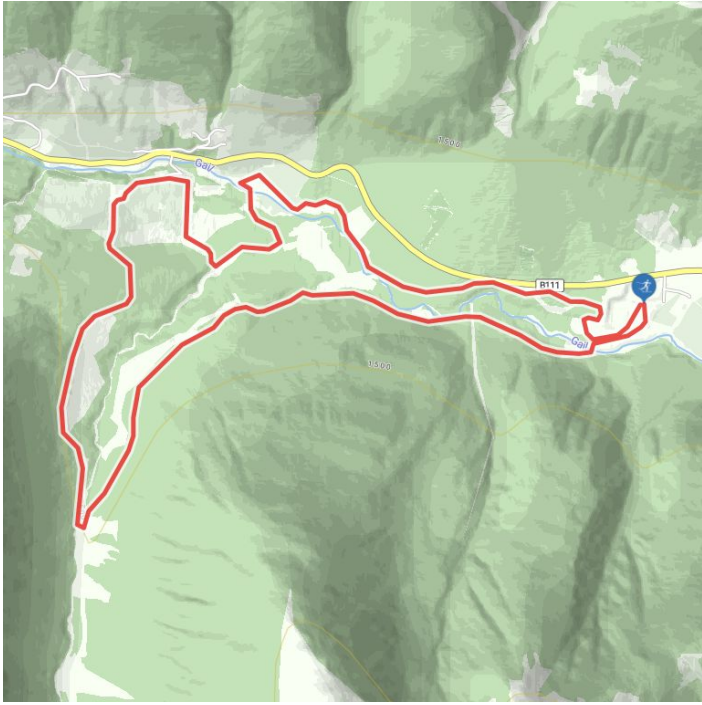

Obertilliach - Leitertalrunde

profilo altimetrico

Il più importante a colpo d'occhio

lunghezza percorso
7.6 km

innervato
no

difficoltà
medio

altitudine di partenza
1385 m

altitudine d'arrivo
1385 m

dislivello in salita
110 dislivello

punto più alto
1494 m

Specialisti tirolesi di sci di fondo
Sì

accesso disabili
no

Biathlon
no

Marchio di qualità delle piste di sci di fondo?
Sì

trasporto
pubblico:

Mit dem Bus bis zur Haltestelle "Obertilliach Biathlonzentrum"

parcheggio:

Parkplatz beim Biathlonzentrum
GEN, FEB, MAR, DIC

stagione migliore:

stato: chiuso

arrivo

Fermata

Obertilliach Biathlonzentrum

Parcheggio