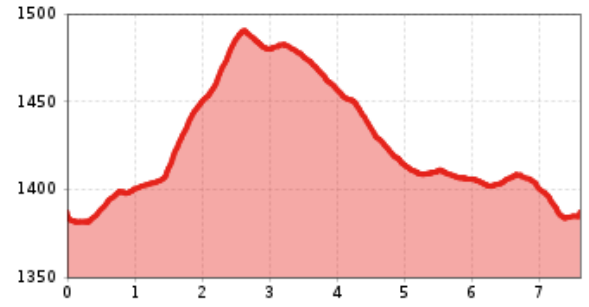

Obertilliach - Leitertalrunde

profilo altimetrico

Il più importante a colpo d'occhio

lunghezza percorso
7.6 km

innervato
no

difficoltà
medio

altitudine di partenza
1385 m

altitudine d'arrivo
1385 m

dislivello in salita
110 dislivello

punto più alto
1494 m

Specialisti tirolesi di sci di fondo
Sì

accesso disabili
no

Biathlon
no

Marchio di qualità delle piste di sci di fondo?
Sì

trasporto
pubblico:

Mit dem Bus bis zur Haltestelle "Obertilliach Biathlonzentrum"