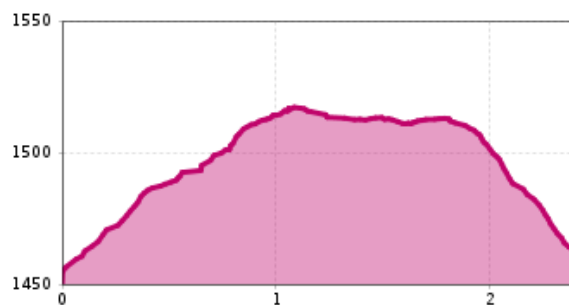

Verbindungsweg Winkeltal - Schustertal

profilo altimetrico

Il più importante a colpo d'occhio

dislivello in salita
66 dislivello

tempo di cammino totale
50 min

punto più alto
1520 m

difficoltà
facile

File GPX