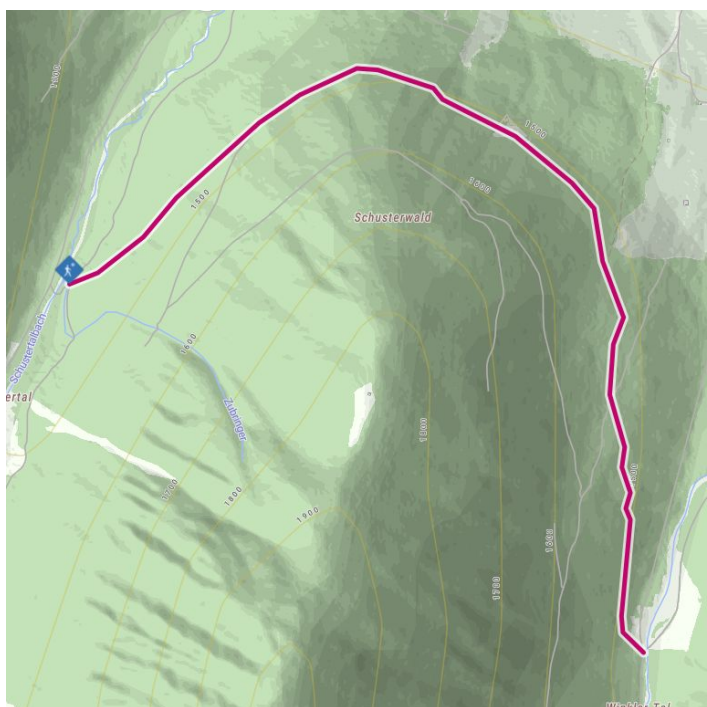

Verbindungsweg Winkeltal - Schustertal

profilo altimetrico

Il più importante a colpo d'occhio

dislivello in salita
66 dislivello

tempo di cammino totale
50 min

punto più alto
1520 m

difficoltà
facile

File GPX