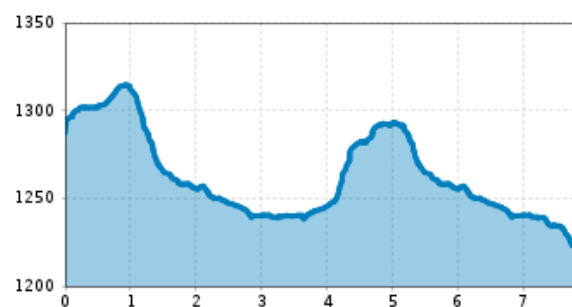

profilo altimetrico

Il più importante a colpo d'occhio

lunghezza percorso
4 km

dislivello in salita
86 dislivello

dislivello in discesa
144 dislivello

tempo di cammino in salita
1:15 h

tempo di cammino totale
2 h

punto più alto
1319 m

difficoltà
facile

stato:
chiuso

stagione migliore:
tipo di percorso:

GEN, FEB, MAR, DIC
escursione per famiglie

File GPX

Cartina interattiva

[Download>](#)