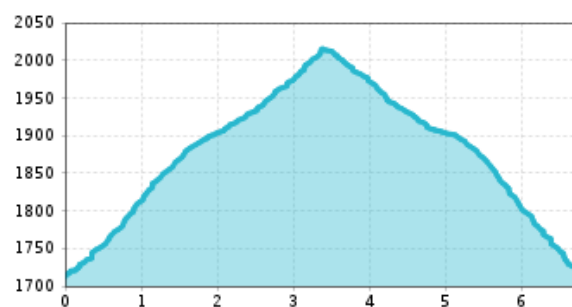

## profilo altimetrico

## Il più importante a colpo d'occhio

lunghezza percorso  
6.7 km

dislivello in salita  
320 dislivello

tempo di cammino totale  
3 h

punto più alto  
2026 m

difficoltà  
facile