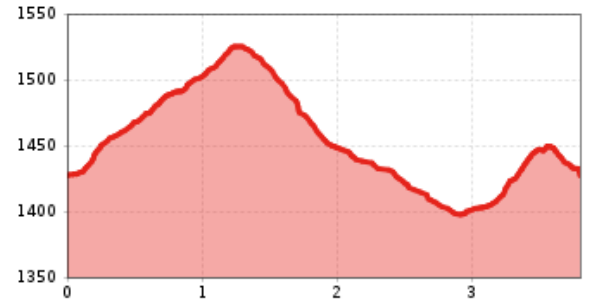

# Obertilliach - Ralsrunde über Schiweg

## profilo altimetrico

## Il più importante a colpo d'occhio

lunghezza percorso  
3.8 km

dislivello in salita  
147 dislivello

dislivello in discesa  
143 dislivello

tempo di cammino totale  
1:30 h

punto più alto  
1530 m

difficoltà  
medio

stato:  
aperto

condizione:

\* \* \* \* \*

tecnica:

\* \* \* \* \*

punto di partenza: 1430  
punto d'arrivo: 1430  
stagione migliore: MAG, GIU, LUG, AGO, SET, OTT  
tipo di percorso: percorso circolare escursione per famiglie