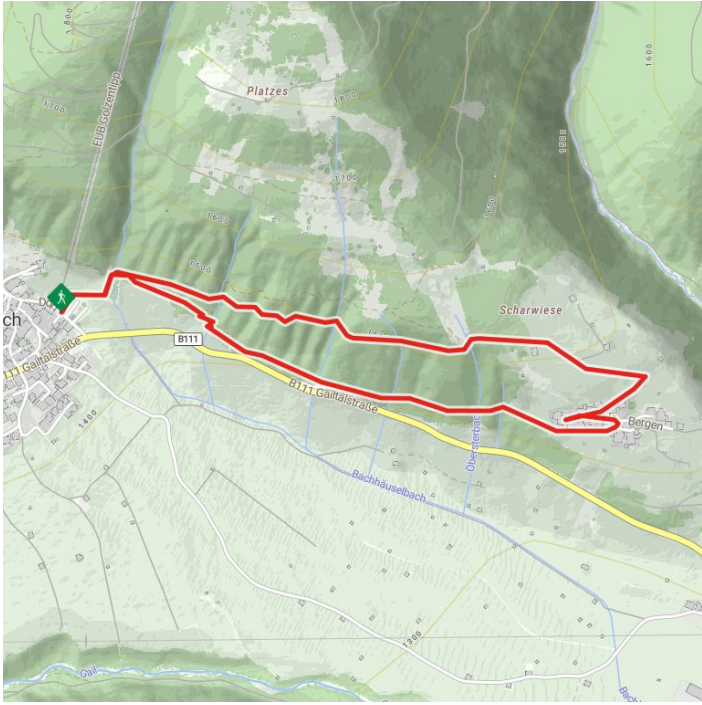

# Obertilliach - Ralsrunde über Schiweg

## profilo altimetrico

## Il più importante a colpo d'occhio

lunghezza percorso  
3.8 km

dislivello in salita  
147 dislivello

dislivello in discesa  
143 dislivello

tempo di cammino totale  
1:30 h

punto più alto  
1530 m

difficoltà  
medio

stato:  
aperto

condizione:

\* \* \* \* \*

tecnica:

\* \* \* \* \*

punto di partenza: 1430  
punto d'arrivo: 1430  
stagione migliore: MAG, GIU, LUG, AGO, SET, OTT  
tipo di percorso: percorso circolare escursione per famiglie