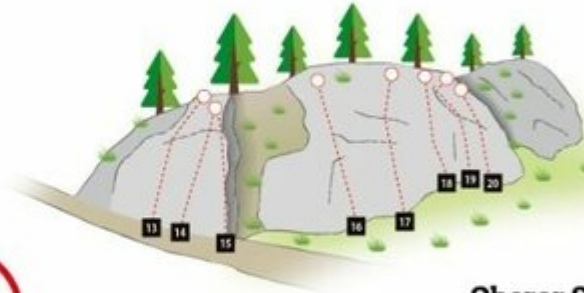

# Klettergarten „Sulzegge“

**Erbauer und Erhalter:**

Fels: Grünschiefer  
Gehzeit: 15 min.  
Wandhöhe: 30 m  
Ausrichtung: S  
Absicherung: sehr gut

**Oberer Sektor**

**Unterer Sektor**

© GARDNER 2008

1 Gelber Enzian	7- (24m)	8 Beißwurm	7 (30m)	15 Kante	4+ (13m)
2 Schenkelbeiniger	6+ (24m)	9 Trafkendl	7+ (25m)	16 Dompfnudl	3+ (18m)
3 Sulze Grande	5 (18m)	10 Tomb Raider	6+ (20m)	17 Weidmannsheil	3+ (23m)
4 Ohne Moos nix los	5- (15m)	11 Zoppathexe	7- (20m)	18 Weidmannsdank	4 (20m)
5 Spion	6 (16m)	12 Turn Around	5 (10m)	19 Junischnee	4- (20m)
6 Spiderman	8- (30m)	13 Worm Wean	7 (13m)	20 Zwinebott	4- (16m)
7 Projekt	? (15m)	14 One Train	6 (13m)		