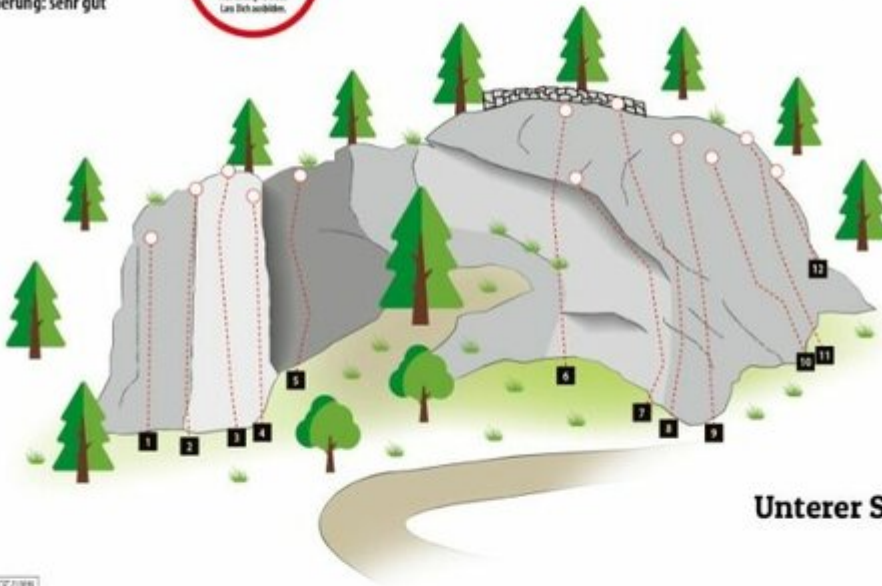

# Klettergarten „Sulzegge“

**Erbauer und Erhalter:**

Fels: Grünschiefer  
Gehzeit: 15 min.  
Wandhöhe: 30 m  
Ausrichtung: S  
Absicherung: sehr gut

**Oberer Sektor**

**Unterer Sektor**

© GARDNER 2008

1 Gelber Enzian	7- (24m)	8 Beißwurm	7 (30m)	15 Kante	4+ (13m)
2 Schenkelbeiniger	6+ (24m)	9 Trafkendl	7+ (25m)	16 Dompfnudl	3+ (18m)
3 Sulze Grande	5 (18m)	10 Tomb Raider	6+ (20m)	17 Weidmannsheil	3+ (23m)
4 Ohne Moos nix los	5- (15m)	11 Zoppathexe	7- (20m)	18 Weidmannsdank	4 (20m)
5 Spion	6 (16m)	12 Turn Around	5 (10m)	19 Junischnee	4- (20m)
6 Spiderman	8- (30m)	13 Worm Wean	7 (13m)	20 Zwinebott	4- (16m)
7 Projekt	? (15m)	14 One Train	6 (13m)		