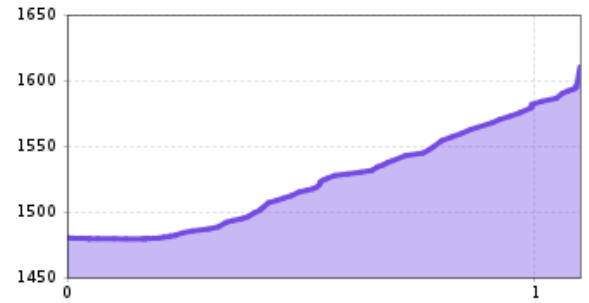

### profilo altimetrico

## Il più importante a colpo d'occhio

numero percorsi  
20

dislivello punto di partenza  
1600 dislivello

esposizione  
S

tempo di percorrenza accesso min.  
15 min

tempo di percorrenza accesso mas.  
25 min