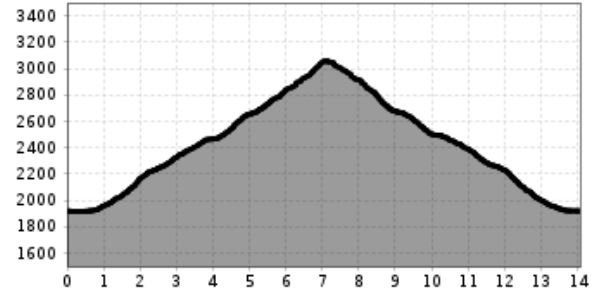

profilo altimetrico

Il più importante a colpo d'occhio

lunghezza percorso
14.1 km

dislivello in salita
1193 dislivello

dislivello in discesa
1203 dislivello

tempo di cammino in salita
4 h

tempo di cammino totale
8 h

punto più alto
3112 m

difficoltà
difficile

condizione:

* * * * *

tecnica:

* * * * *

punto di partenza: Parkplatz Glocknerwinkel

punto d'arrivo: Parkplatz Glocknerwinkel