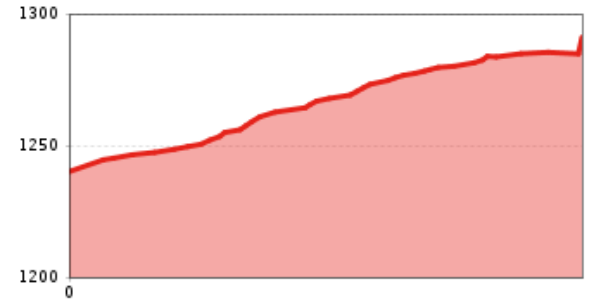

Verbindung Promenadenloipe und Talblickloipe Kals

Höhenprofil

Das Wichtigste auf einen Blick

Beschneit
Nein

Schwierigkeit

Tiroler Langlaufspezialisten
Nein

Barrierefrei / Schlittenlanglauf
Nein

Biathlon
Nein

Loipengütesiegel
Nein

GPX Datei

Interaktive Karte

[Download>](#)

[öffnen>](#)