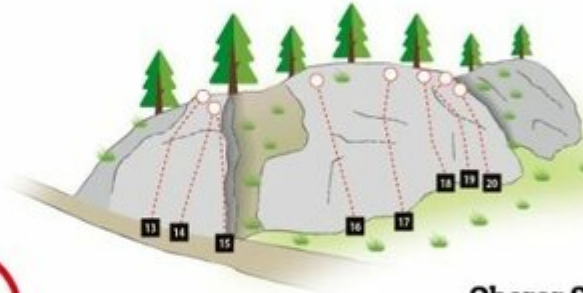

Sportklettergarten für die ganze Familie

Höhenprofil

Das Wichtigste auf einen Blick

Routenanzahl
20

Seehöhe Ausgangspunkt
1600 hm

Exposition
S

Gehzeit Zustieg min.
15 min

Gehzeit Zustieg max.
25 min

Erhalter: Prägraten Alpin, praegraten.alpin@gmail.com, +43 664 3481006

Topos

Klettergarten „Sulzegge“

Erbauer und Erhalter:

Fels: Grünschiefer
Gehzeit: 15 min.
Wandhöhe: 30 m
Ausrichtung: S
Absicherung: sehr gut

Ausleitung:
Sportkletter-Ausleitung
mit Helm
Beachte die Kletterregeln.
Achtung! Nicht mit Sonnen-
Ausrichtungswand! Lass Dich anleiten.

Oberer Sektor

Unterer Sektor

© GARDNER 2008

1 Gelber Enzian	7- (24m)	8 Beißwurm	7 (30m)	15 Kante	4+ (13m)
2 Schenkelbeiniger	6+ (24m)	9 Trafkendl	7+ (25m)	16 Dompfnudl	3+ (18m)
3 Sulze Grande	5 (18m)	10 Tomb Raider	6+ (20m)	17 Weidmannsheil	3+ (23m)
4 Ohne Moos nix los	5- (15m)	11 Zoppathexe	7- (20m)	18 Weidmannsdank	4 (20m)
5 Spion	6 (16m)	12 Turn Around	5 (10m)	19 Junischnee	4- (20m)
6 Spiderman	8- (30m)	13 Worm Wean	7 (13m)	20 Zwinebott	4- (16m)
7 Projekt	? (15m)	14 One Train	6 (13m)		