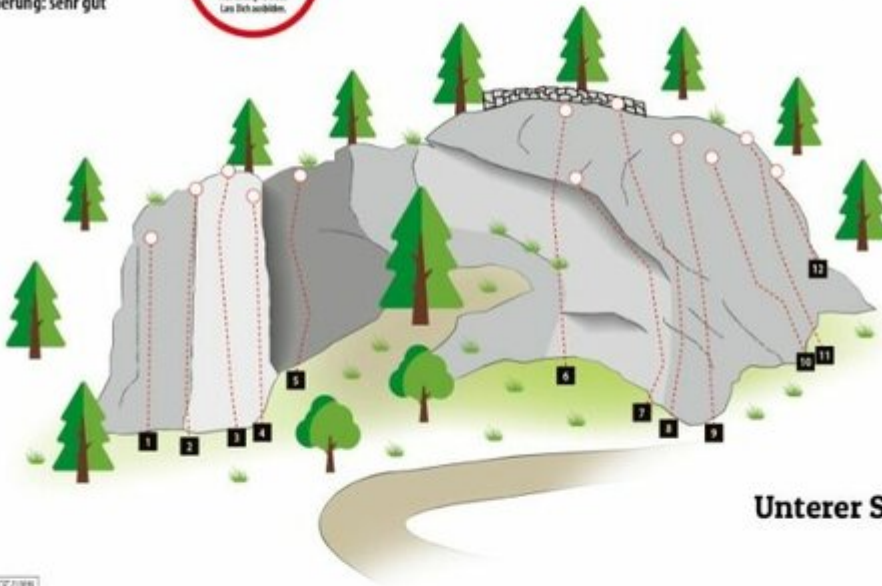

Sportklettergarten für die ganze Familie

Höhenprofil

Das Wichtigste auf einen Blick

Routenanzahl
20

Seehöhe Ausgangspunkt
1600 hm

Exposition
S

Gehzeit Zustieg min.
15 min

Gehzeit Zustieg max.
25 min

Parkplatz Wiesenkreuz (Wanderparkplatz Johannishütte/Defreggerhaus) 1.490m

GPX Datei

[Download>](#)

Interaktive Karte

[öffnen>](#)

Beschreibung

Der Klettergarten Sulzegge wurde im Jahr 2021 vom Verein "Prägraten Alpin" eröffnet und wird laufend erweitert. Die verschiedenen Kletterrouten sind vor allem für Kinder und Familien ideal geeignet, um den Sprung von der Halle auf den Fels zu erleichtern.

Erhalter: Prägraten Alpin, praegraten.alpin@gmail.com, +43 664 3481006

Topos

Klettergarten „Sulzegge“

Erbauer und Erhalter:

Fels: Grünschiefer
Gehzeit: 15 min.
Wandhöhe: 30 m
Ausrichtung: S
Absicherung: sehr gut

Ausleitung:
Sportkletter-Ausleitung
mit Helm
Beachte die Kletterregeln.
Achtung! Nicht mit Sonnen-
Ausrichtungswand! Lass Dich anleiten.

Oberer Sektor

Unterer Sektor

© GARDNER 2008

1 Gelber Enzian	7- (24m)	8 Beißwurm	7 (30m)	15 Kante	4+ (13m)
2 Schenkelbeiniger	6+ (24m)	9 Trafkendl	7+ (25m)	16 Dompfnudl	3+ (18m)
3 Sulze Grande	5 (18m)	10 Tomb Raider	6+ (20m)	17 Weidmannsheil	3+ (23m)
4 Ohne Moos nix los	5- (15m)	11 Zoppathexe	7- (20m)	18 Weidmannsdank	4 (20m)
5 Spion	6 (16m)	12 Turn Around	5 (10m)	19 Junischnee	4- (20m)
6 Spiderman	8- (30m)	13 Worm Wean	7 (13m)	20 Zwinebott	4- (16m)
7 Projekt	? (15m)	14 One Train	6 (13m)		