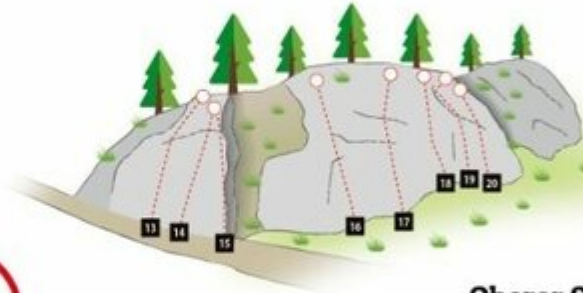

Climbing crag for the whole family

Altitude profile

The most important at a glance

number of routes
20

sea level starting point
1600 m

exposition
S

walking time access min.
15 min

walking time access max.
25 min

Interactive map

[download>](#)

[open>](#)

Description

The Sulzegge climbing crag was opened in 2021 by the "Prägraten Aktiv" association and is constantly being expanded. The various climbing routes are ideal for children and families.

Organizer: Prägraten Alpin, praegraten.alpin@gmail.com, +43 664 3481006

Topos

Klettergarten „Sulzegge“

Erbauer und Erhalter:

Fels: Grünschiefer
Gehzeit: 15 min.
Wandhöhe: 30 m
Ausrichtung: S
Absicherung: sehr gut

Ausleitung:
Sportkletter-Ausleitung
mit Helm
Beachte die Kletterregeln.
Mach dich mit deiner
Ausrüstung vertraut!
Lass dich anleiten.

Oberer Sektor

Unterer Sektor

© GARDNER 2008

1 Gelber Enzian	7- (24m)	8 Beißwurm	7 (30m)	15 Kante	4+ (13m)
2 Schenkelbeiniger	6+ (24m)	9 Trafkendl	7+ (25m)	16 Dompfnudl	3+ (18m)
3 Sulze Grande	5 (18m)	10 Tomb Raider	6+ (20m)	17 Weidmannsheil	3+ (23m)
4 Ohne Moos nix los	5- (15m)	11 Zoppathexe	7- (20m)	18 Weidmannsdank	4 (20m)
5 Spion	6 (16m)	12 Turn Around	5 (10m)	19 Junischnee	4- (20m)
6 Spiderman	8- (30m)	13 Worm Wean	7 (13m)	20 Zwinebott	4- (16m)
7 Projekt	? (15m)	14 One Train	6 (13m)		