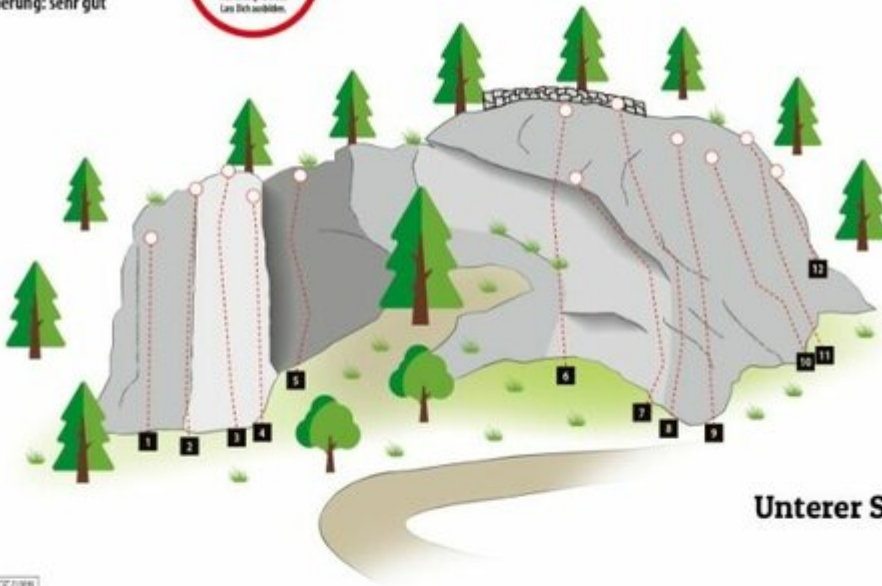

Climbing crag for the whole family

Altitude profile

The most important at a glance

number of routes
20

sea level starting point
1600 m

exposition
S

walking time access min.
15 min

walking time access max.
25 min

Interactive map

[download>](#)

[open>](#)

Description

The Sulzegge climbing crag was opened in 2021 by the "Prägraten Aktiv" association and is constantly being expanded. The various climbing routes are ideal for children and families.

Organizer: Prägraten Alpin, praegraten.alpin@gmail.com, +43 664 3481006

Topos

Klettergarten „Sulzegge“

Erbauer und Erhalter:

Fels: Grünschiefer
Gehzeit: 15 min.
Wandhöhe: 30 m
Ausrichtung: S
Absicherung: sehr gut

Ausleitung:
Sportkletter-Ausleitung
mit Helm
Beachte die Kletterregeln.
Mach dich mit deiner
Ausrüstung vertraut!
Lass dich anleiten.

Oberer Sektor

Unterer Sektor

© GARDNER 2008

1 Gelber Enzian	7- (24m)	8 Beißwurm	7 (30m)	15 Kante	4+ (13m)
2 Schenkelbeiniger	6+ (24m)	9 Trafkendl	7+ (25m)	16 Dompfnudl	3+ (18m)
3 Sulze Grande	5 (18m)	10 Tomb Raider	6+ (20m)	17 Weidmannsheil	3+ (23m)
4 Ohne Moos nix los	5- (15m)	11 Zoppathexe	7- (20m)	18 Weidmannsdank	4 (20m)
5 Spion	6 (16m)	12 Turn Around	5 (10m)	19 Junischnee	4- (20m)
6 Spiderman	8- (30m)	13 Worm Wean	7 (13m)	20 Zwinebott	4- (16m)
7 Projekt	? (15m)	14 One Train	6 (13m)		